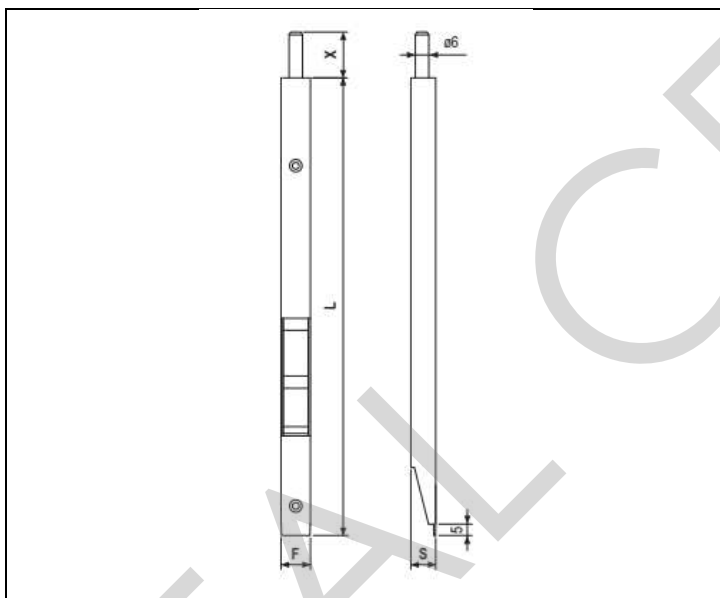

## Rigle za drvo

## Rigla gurajuća – ugradna sa čelom 13 mm

**OPIS** – Ugradna rigla za dvokrilna vrata i prozore sa čelom širine 13 mm. Rigle dužine 120 mm isporučuju se sa ugradnim prihvatnikom **1**, dok ostale dimenzije isporučuju se u setu sa nadgradnim prihvatnikom **2**.

## DIMENZIJE

DUŽINA	F	L	S	X
120 mm	13	124,5	11	14,5
160 mm	13	162,5	11	20,5
200 mm	13	202,5	11	20,5
250 mm	13	252,5	11	20,5
300 mm	13	302,5	11	20,5