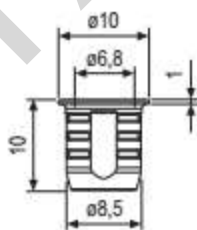

1 PRIHVATNIK